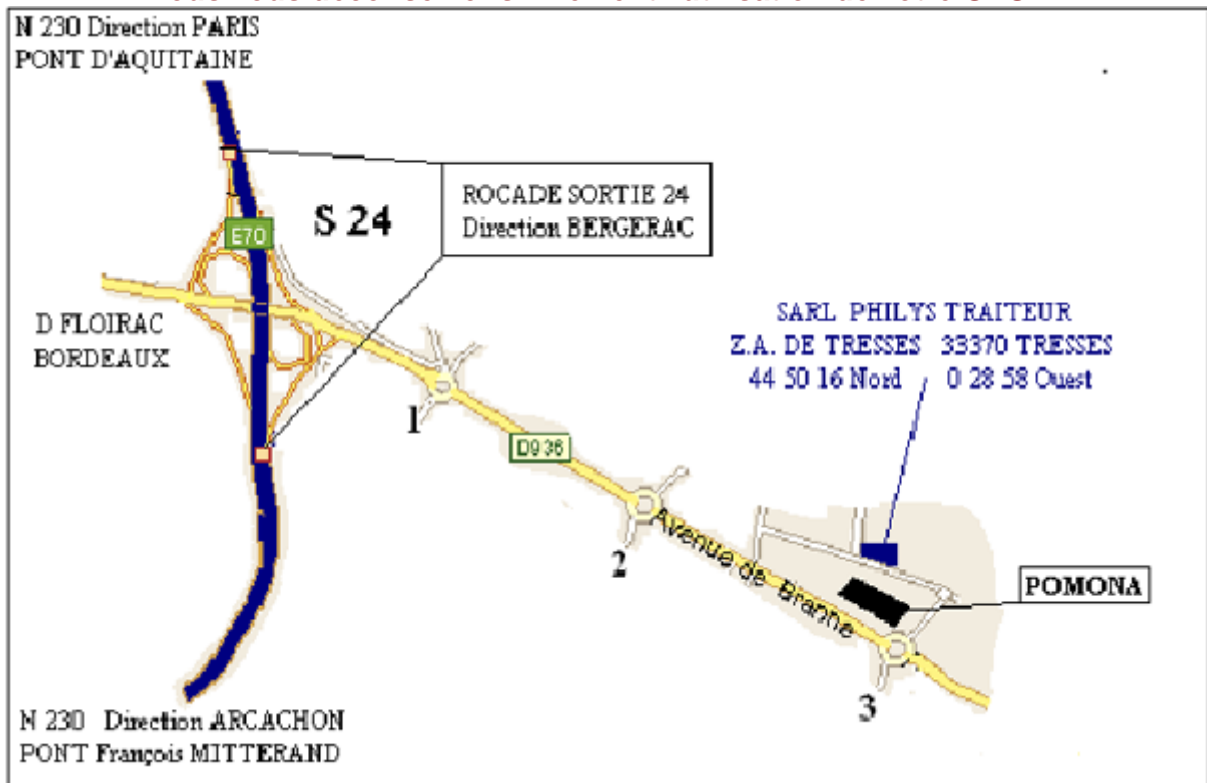

PLAN D'ACCES A NOS LOCAUX

Rocade Bordelaise, sortie N° 24 : Bergerac/Tresses.

Prendre la direction de Bergerac, Fargues st Hilaire jusqu'au rond-point de POMONA et GEDIMAT.

A ce rond-point, prendre à gauche en direction du parc d'activités de Tresses,
puis au rond-point suivant prendre à gauche.

Nos locaux sont situés à 200 Mètres environ sur votre droite, le bâtiment est bleu et blanc.

La zone d'activité étant très récente,

Nous vous déconseillons vivement l'utilisation de votre GPS!!!

Nous vous rappelons également que, dans le but de vous recevoir dans les meilleures conditions,
nous recevons uniquement sur rendez-vous.